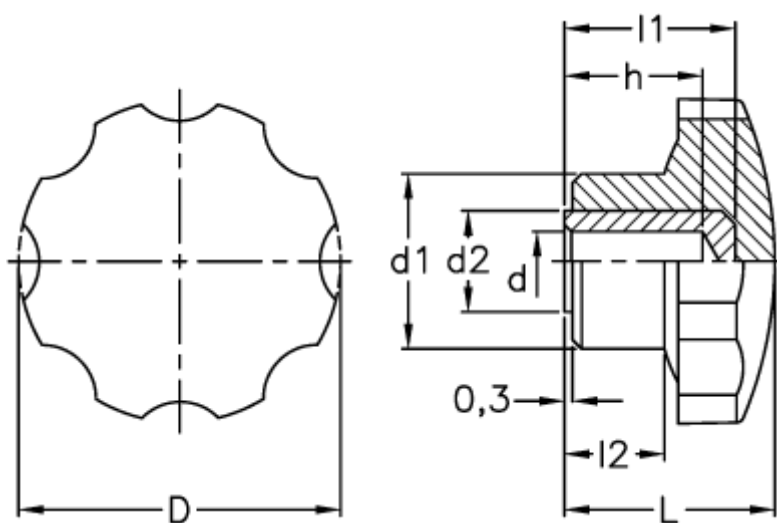

Varenummer: 2302073101
Beskrivelse: E+G Stjernegreb
VH.153/35 B-6

Mål

D	=	35
d1	=	19
d2	=	12
d H9	=	6
h	=	14
L	=	22
l1	=	17
l2	=	10